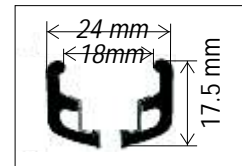

A=mit Rücktrittbremse/avec frein à rétro-pédalage

ART.-Nr.	<u>Vorderrad/Roue avant</u> mit Schnellverschluss/avec blocage rapid, 36 Speichen/rayons	VP, CH-Fr.
	24 x 1.75, Felge/Jantes 35.52.24	80.00
	26. X 1.75	111.10
	26 x 1.75, Felge/Jantes, schwarz/noir	111.10
	700 x 32 C	112.00
	700 x 32 C, Felge/Jantes, schwarz/noir	112.00
	mit Schnellverschluss + Nabendynamo/avec blocage rapid et Moyeu à dynamo, 36 Speichen/rayons	
38.1.26.1	26. X 1.75, alu-pol.	190.00
38.1.26.1SCH	26 x 1.75, schwarz/noir	190.00
38.1.28.1	700 x 32 C, alu-pol.	210.00
38.1.28.1SCH	700 x 32 C, schwarz/noir	215.00
	mit Schnellverschluss, für Bremsscheibe/avec blocage rapid, pour frein à disque, 36 Speichen/rayons	
38.1.26D	26. X 1.75, alu-pol.	154.00
38.1.26DSCH	26. X 1.75, schwarz	158.00

ART.-Nr.	<u>Hinterrad/Roue arrière</u> Mit Schnellverschluss/avec blocage rapid, 36 Speichen/rayons	VP, CH-Fr.
38.30.24	24 x 1.75, Felge/Jantes 35.52.24, Kasette-Body 7F./V.	107.00
38.30.26	26 x 1.75, Kasette-Body 7F./V.	NL
38.30.26.8	26 x 1.75, Kasette-Body 8 + 9F./V.	157.80
38.30.26.9	26 x 1.75, Kasette-Body 9F./V.	161.80
38.30.26SCH	26 x 1.75, Kasette-Body 7F./V., Felge/Jantes, schwarz/noir	NL
38.30.26.8SCH	26 x 1.75, Kasette-Body 8 + 9F./V., Felge/Jantes, schwarz/noir	157.80
38.30.26.9SCH	26 x 1.75, Kasette-Body 9F./V., Felge/Jantes, schwarz/noir	161.80
38.30.28	700 x 32 C, Kasette-Body 7F./V.	NL
38.30.28.8	700 x 32 C, Kasette-Body 8 + 9F./V.	157.80
38.30.28SCH	700 x 32 C, Kasette-Body 7F./V., Felge/Jantes, schwarz/noir	NL
38.30.28.8SCH	700 x 32 C, Kasette-Body 8 + 9F./V., Felge/Jantes, schwarz/noir	157.80