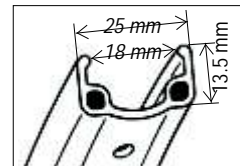

ART.-Nr.	<u>Vorderrad/Roue avant</u>	VP, CH-Fr.
	<i>Ohne Schnellverschluss/sans blocage rapid, 36 Speichen/rayons</i>	
38.1	700 x 32 C	59.00
38.0.1	26 x 1 3/8 (650A / 37-590)	59.60
38.0.2	24 x 1 3/8	59.60
38.0.3	22 x 1 3/8	59.60
38.0.4	20 x 1 3/8	59.60
	<u>Vorderrad/Roue avant, Kinder/anfant</u>	
38.2	14 x 1 3/8 (37-288)	41.80
38.2W	14 x 1 3/8 (37-288), Felge/Jantes, weiss/blanc	41.80
38.3	16 x 1.75 (37-305)	46.30
	<u>Vorderrad/Roue avant, MTB/ATB</u>	
38.1.4AP	26 x 1.75	65.00
38.1.4SCH	26 x 1.75, Felge/Jantes, schwarz/noir	65.00
38.1.7	24 x 1.75	68.00
38.1.8	20 x 1.75	61.00

ART.-Nr.	<u>Hinterrad/Roue arrière</u>	VP, CH-Fr.
	<i>Ohne Schnellverschluss/sans blocage rapid, 36 Speichen/rayons</i>	
38.30	700 x 32 C	69.60
38.30SCH	700 x 32 C, Felge/Jantes, schwarz/noir	69.60
38.30.1	700 x 32 C, mit Orbit-Nabe/avec Moyeux de Sachs-Orbit	230.00
38.29.1	26 x 1 3/8 (650A / 37-590)	72.00
38.29.2	24 x 1 3/8	65.60
38.29.3	22 x 1 3/8	65.60
38.29.4	20 x 1 3/8	65.60
	<u>Hinterrad/Roue arrière, Kinder/Enfant</u>	
38.2.1	A 14 x 1 3/8 (37-288)	81.50
38.2.1W	A 14 x 1 3/8 (37-288), Felge/Jantes, weiss/blanc	81.50
38.3.1	A 16 x 1.75 (37-305)	82.00
	<u>Hinterrad/Roue arrière, MTB/ATB</u>	
38.30.6	26 x 1.75	77.20
38.30.6.0	26 x 1.75, Felge/Jantes, schwarz/noir	90.00
38.30.9	24 x 1.75	72.00
38.30.10	20 x 1.75	64.00

A=mit Rücktrittbremse/avec frein à rétro-pédalage