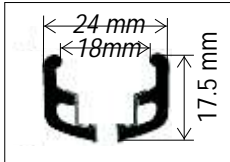

ART.-Nr.	<u>Vorderrad/Roue avant</u> mit Schnellverschluss/avec blocage rapid, 36 Speichen/rayons	VP, CH-Fr.
	24 x 1.75, Felge/Jantes 35.52.24	80.00
	26. X 1.75	111.10
	26 x 1.75, Felge/Jantes, schwarz/noir	111.10
	700 x 32 C	112.00
	700 x 32 C, Felge/Jantes, schwarz/noir	112.00
	mit Schnellverschluss + Nabendynamo/avec blocage rapid et Moyeu à dynamo, 36 Speichen/rayons	
38.1.26.1	26. X 1.75, alu-pol.	190.00
38.1.26.1SCH	26 x 1.75, schwarz/noir	190.00
38.1.28.1	700 x 32 C, alu-pol.	210.00
38.1.28.1SCH	700 x 32 C, schwarz/noir	215.00
	mit Schnellverschluss, für Bremsscheibe/avec blocage rapid, pour frein à disque, 36 Speichen/rayons	
38.1.26D	26. X 1.75, alu-pol.	154.00
38.1.26DSCH	26. X 1.75, schwarz	158.00

ART.-Nr.	<u>Hinterrad/Roue arrière</u> Mit Schnellverschluss/avec blocage rapid, 36 Speichen/rayons	VP, CH-Fr.
38.30.24	24 x 1.75, Felge/Jantes 35.52.24, Kasette-Body 7F./V.	107.00
38.30.26	26 x 1.75, Kasette-Body 7F./V.	NL
38.30.26.8	26 x 1.75, Kasette-Body 8 + 9F./V.	157.80
38.30.26.9	26 x 1.75, Kasette-Body 9F./V.	161.80
38.30.26SCH	26 x 1.75, Kasette-Body 7F./V., Felge/Jantes, schwarz/noir	NL
38.30.26.8SCH	26 x 1.75, Kasette-Body 8 + 9F./V., Felge/Jantes, schwarz/noir	157.80
38.30.26.9SCH	26 x 1.75, Kasette-Body 9F./V., Felge/Jantes, schwarz/noir	161.80
38.30.28	700 x 32 C, Kasette-Body 7F./V.	NL
38.30.28.8	700 x 32 C, Kasette-Body 8 + 9F./V.	157.80
38.30.28SCH	700 x 32 C, Kasette-Body 7F./V., Felge/Jantes, schwarz/noir	NL
38.30.28.8SCH	700 x 32 C, Kasette-Body 8 + 9F./V., Felge/Jantes, schwarz/noir	157.80